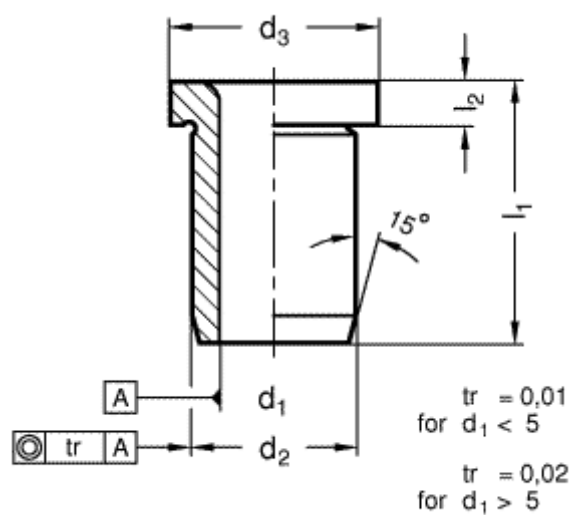

Article number: 201134051

Description: E+G Guide bush DIN 172-B9,8-12-A
with collar

Measures

d1 = 9,5

d2 = 15

d3 = 18

l1 = 12

l2 = 3